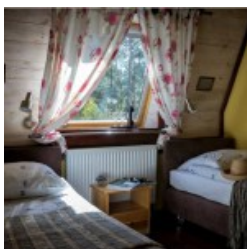

Dla aktywnych, lubiących spędzać czas zwiedzając stare zamki, mury obronne, zabytkowe fontanny, kościoły i katedry, stanowimy znakomitą bazę wypadową, ponieważ jesteśmy na szlaku zamków gotyckich. □Wieczory można spędzać w kameralnym pokoju klubowym przy kominku, czytając książki, grając w karty, układając puzzle, tańcząc przy muzyce mechanicznej, śpiewając z udostępnionych słowników przy akompaniamencie gitary. Do dyspozycji gości jest również Soccer (piłkarzyki), a dla bardziej aktywnych stanowisko do grillowania i ognisko.