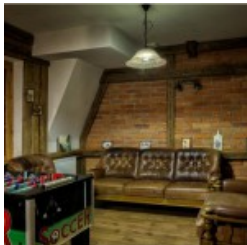

Podziel się:

- [Click to share on Twitter (Opens in new window)](#)
- [Click to share on Facebook (Opens in new window)](#)
- [Click to share on Pinterest (Opens in new window)](#)