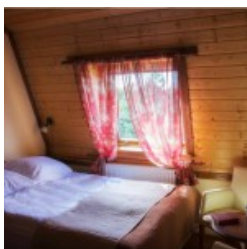

Gospodarstwo agroturystyczne „Figlówka”