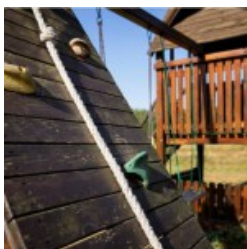

Podziel się:

- [Click to share on Twitter (Opens in new window)](#)
- [Click to share on Facebook (Opens in new window)](#)
- [Click to share on Pinterest (Opens in new window)](#)