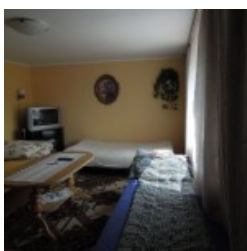

Podziel się:

- [Click to share on Twitter (Opens in new window)](#)
- [Click to share on Facebook (Opens in new window)](#)
- [Click to share on Pinterest (Opens in new window)](#)