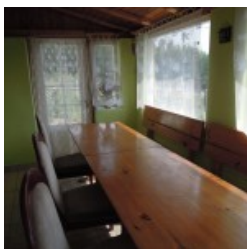

Podziel się:

- [Click to share on Twitter (Opens in new window)](#)
- [Click to share on Facebook (Opens in new window)](#)
- [Click to share on Pinterest (Opens in new window)](#)