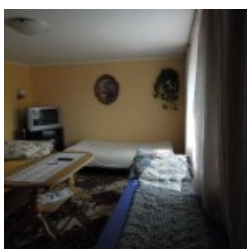

Podziel się:

- [Click to share on Twitter (Opens in new window)](#)
- [Click to share on Facebook (Opens in new window)](#)
- [Click to share on Pinterest (Opens in new window)](#)