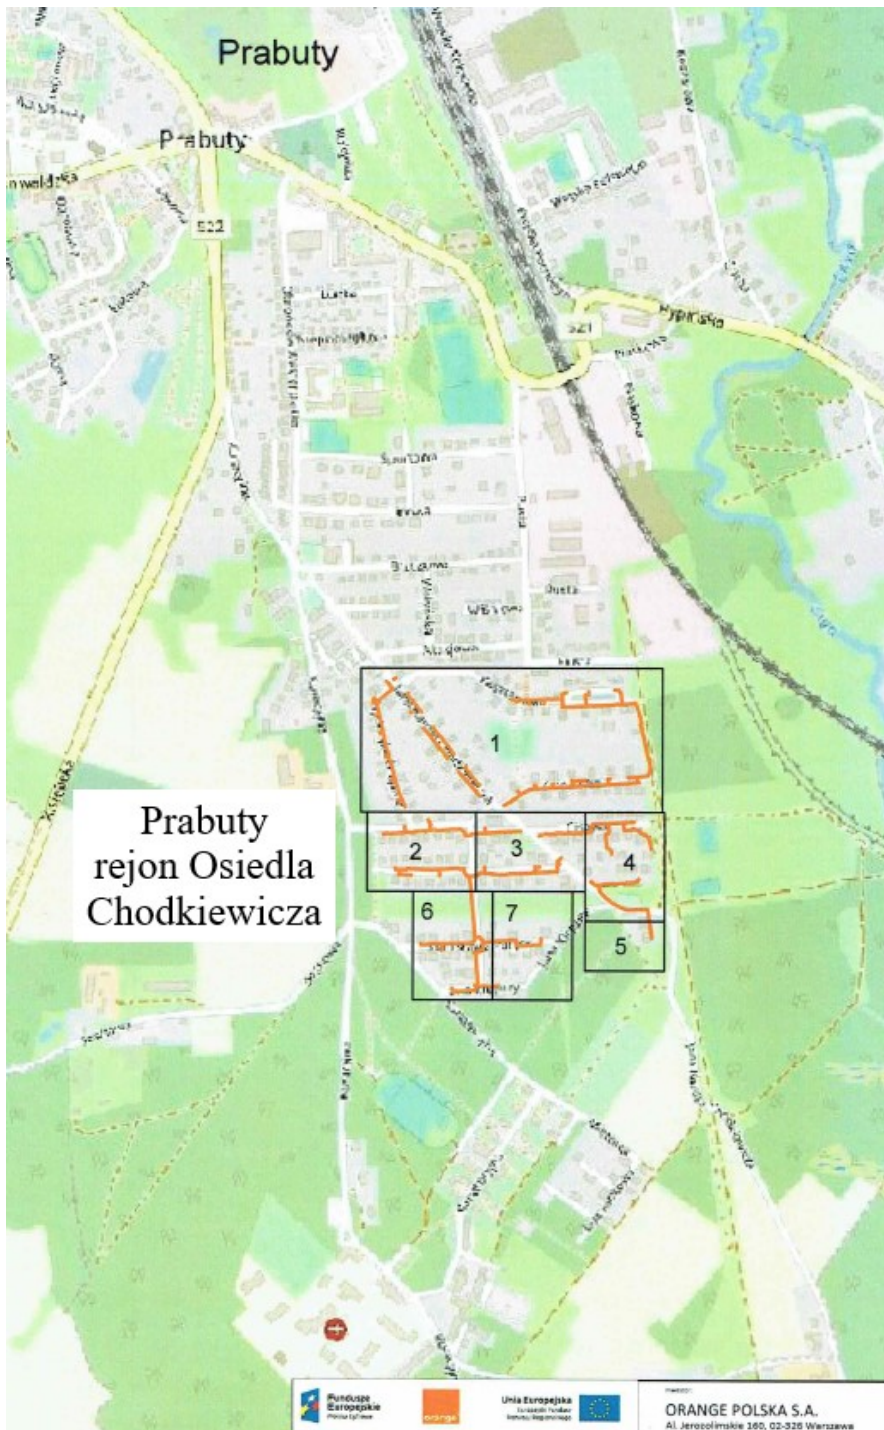

Uwaga mieszkańcy Kolonii – rozbudowa sieci światłowodowej